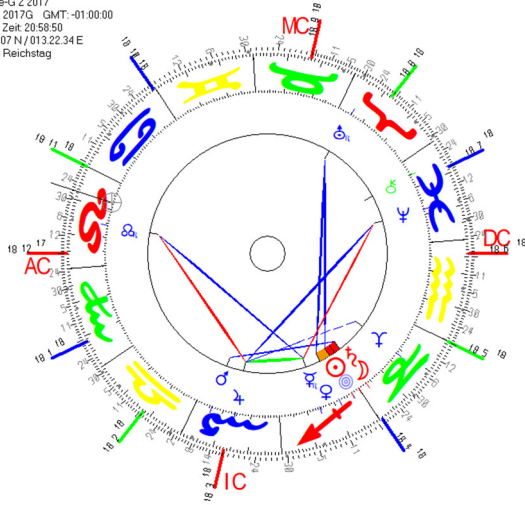

Sonne-GZ 2017/18 Berlin

GZ	△	20.12.2017
Sonne	△	20.12.2017
Saturn	△	23.12.2017
Jungfrau	Eintritt	23.12.2017
Mond	△	27.12.2017
Mars	*	30.12.2017
Neptun	♅	06.01.2018
Merkur	□	10.01.2018
Jupiter	*	10.01.2018
Mondknoten	∨	11.01.2018
Pluto	△	14.01.2018
Venus	□	18.01.2018
Uranus	♅	21.01.2018
GZ	□	24.01.2018
Sonne	□	24.01.2018
Saturn	□	28.01.2018
Waage	Eintritt	28.01.2018
Mond	□	31.01.2018
Mars	∨	04.02.2018
Neptun	♅	10.02.2018
Merkur	*	14.02.2018
Jupiter	∨	14.02.2018
Mondknoten	*	15.02.2018
Pluto	□	18.02.2018
Venus	*	23.02.2018
Uranus	♅	26.02.2018
GZ	*	01.03.2018
Sonne	*	01.03.2018
Saturn	*	04.03.2018
Skorpion	Eintritt	04.03.2018
Mond	*	08.03.2018
Mars	♁	11.03.2018
Neptun	△	18.03.2018
Merkur	∨	21.03.2018
Jupiter	♁	21.03.2018

Mondknoten	□	22.03.2018
Pluto	*	23.03.2018
Venus	∨	25.03.2018
Uranus	♅	27.03.2018
GZ	∨	29.03.2018
Sonne	∨	29.03.2018
Saturn	∨	31.03.2018
Schütze	Eintritt	31.03.2018
Mond	∨	02.04.2018
Mars	∨	03.04.2018
Neptun	□	07.04.2018
Merkur	♁	09.04.2018
Jupiter	∨	09.04.2018
Mondknoten	△	10.04.2018
Pluto	∨	11.04.2018
Venus	♁	14.04.2018
Uranus	△	15.04.2018
GZ	♁	17.04.2018
Sonne	♁	17.04.2018
Saturn	♁	19.04.2018
Steinbock	Eintritt	19.04.2018
Mond	♁	22.04.2018
Mars	*	25.04.2018
Neptun	*	01.05.2018
Merkur	∨	04.05.2018
Jupiter	*	04.05.2018
Mondknoten	♅	05.05.2018
Pluto	♁	08.05.2018
Venus	∨	12.05.2018
Uranus	□	14.05.2018
GZ	∨	17.05.2018
Sonne	∨	17.05.2018
Saturn	∨	20.05.2018
Wassermann	Eintritt	20.05.2018
Mond	∨	24.05.2018
Mars	□	27.05.2018
Neptun	∨	03.06.2018
Merkur	*	06.06.2018
Jupiter	□	06.06.2018
Mondknoten	♅	08.06.2018
Pluto	∨	11.06.2018
Venus	*	15.06.2018
Uranus	*	18.06.2018
GZ	*	21.06.2018
Sonne	*	21.06.2018
Saturn	*	24.06.2018
Fische	Eintritt	24.06.2018
Mond	*	28.06.2018
Mars	△	01.07.2018
Neptun	♁	08.07.2018
Merkur	□	12.07.2018
Jupiter	△	12.07.2018